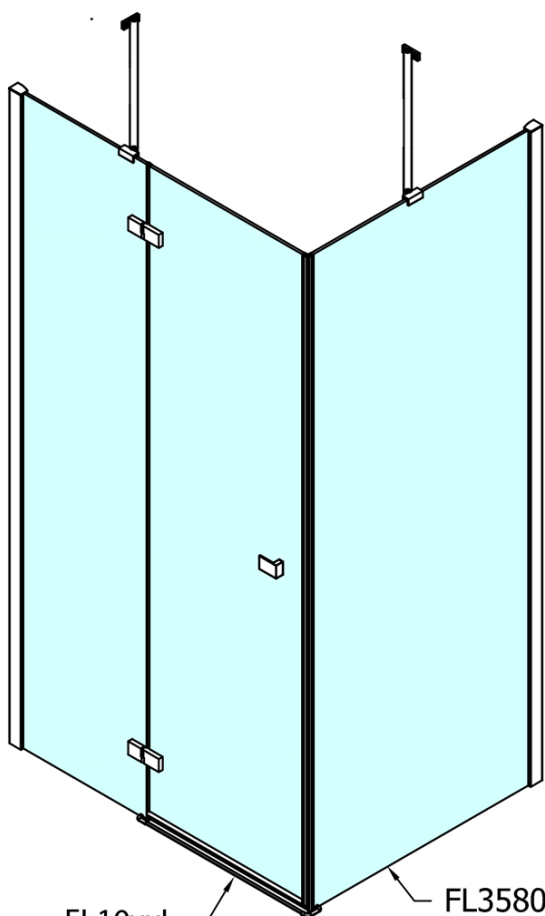

Produktový list

Objednací kód: **FL1012RFL3580**

FORTIS LINE obdélníkový sprchový kout 1200x800 mm, R
varianta

FL10xxL
FL11xxL

FL3580
FL3590
FL3510

FL3580
FL3590
FL3510

FL10xxR
FL11xxR

Dveře	A (mm)	B (mm)	C (mm)
FL1080	785-801	≈ 200	779-795
FL1090	885-901	≈ 300	879-895
FL1010	985-1001	≈ 400	979-995
FL1011	1085-1101	≈ 500	1079-1095
FL1012	1185-1201	≈ 600	1179-1195
FL1113	1285-1301	≈ 700	1279-1295
FL1114	1385-1401	≈ 800	1379-1395
FL1115	1485-1501	≈ 900	1479-1495

Boční stěna	E	D
FL3580	785-801	779-795
FL3590	885-901	879-895
FL3510	985-1001	979-995