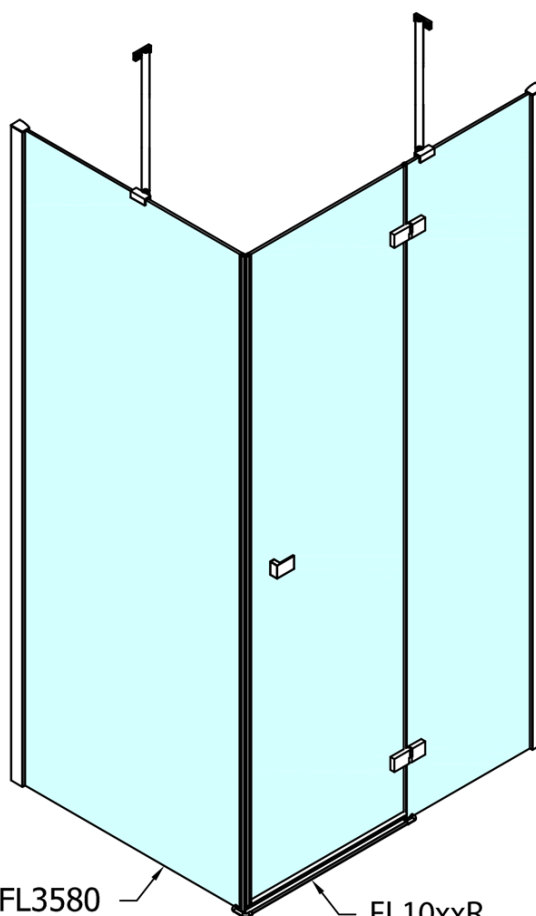

Produktový list

Objednací kód: **FL1012RFL3580**

FORTIS LINE obdélníkový sprchový kout 1200x800 mm, R
varianta

FL10xxL
FL11xxL

FL3580
FL3590
FL3510

FL3580
FL3590
FL3510

FL10xxR
FL11xxR

Dveře	A (mm)	B (mm)	C (mm)
FL1080	785-801	≈ 200	779-795
FL1090	885-901	≈ 300	879-895
FL1010	985-1001	≈ 400	979-995
FL1011	1085-1101	≈ 500	1079-1095
FL1012	1185-1201	≈ 600	1179-1195
FL1113	1285-1301	≈ 700	1279-1295
FL1114	1385-1401	≈ 800	1379-1395
FL1115	1485-1501	≈ 900	1479-1495

Boční stěna	E	D
FL3580	785-801	779-795
FL3590	885-901	879-895
FL3510	985-1001	979-995